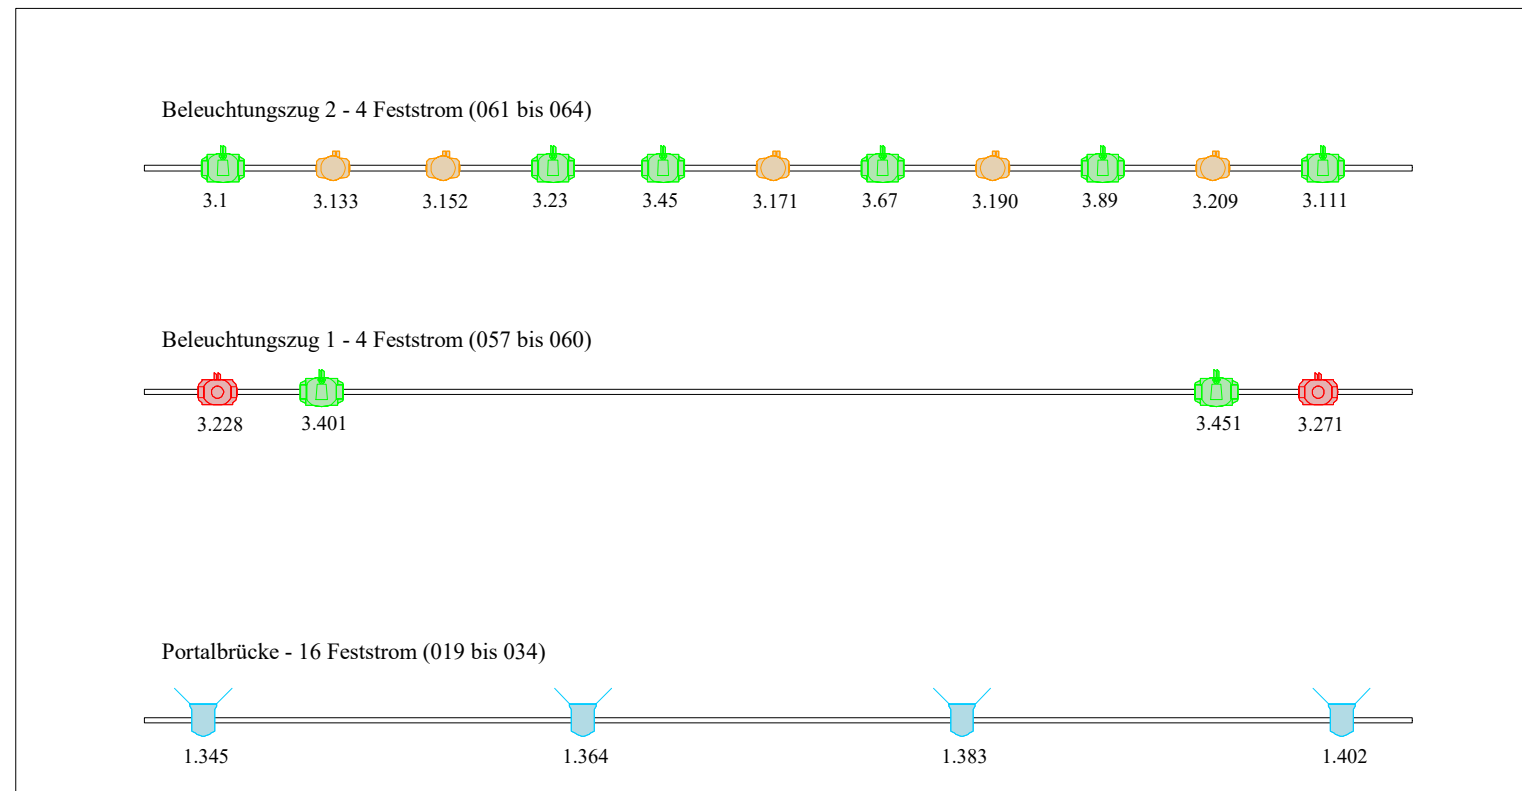

Theater Norden - Patchplan

Wand Links
7 Dimmerkreise (8.069 bis 8.075)

Wand Rechts
7 Dimmerkreise (8.076 bis 8.082)

Turm Links
4 Feststrom (049 bis 052)

Turm Rechts
4 Feststrom (053 bis 056)

Bodenkanal Links
2 Dimmerkreise (8.067 bis 8.068)

Saal Vorne Links
4 Feststrom (041 bis 044)

Saal Hinten Links
3 Feststrom (035 bis 037)

Vorbühnenzug - 6 Feststrom (013 bis 018)

Saal Vorne Rechts
4 Feststrom (045 bis 048)

Saal Hinten Rechts
3 Feststrom (038 bis 040)